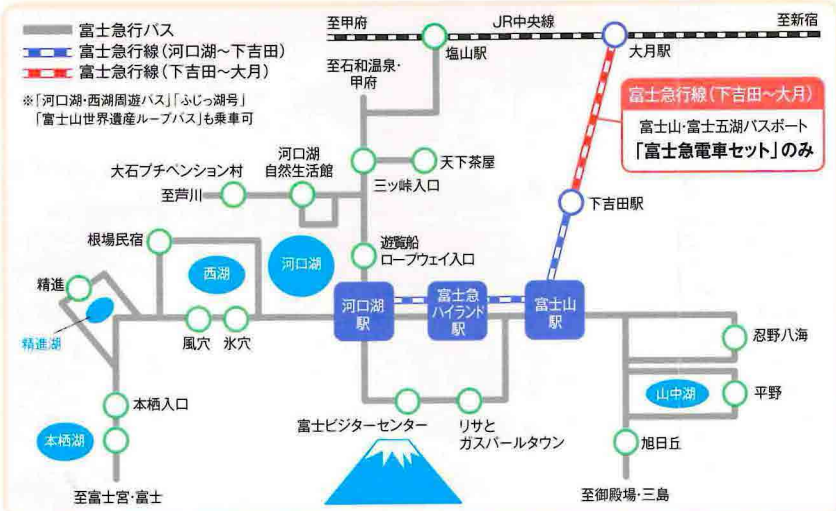

# 富士山周遊にピッタリの 乗り放題フリーきっぷ 富士山・富士五湖パスポート

スマイルパーソナルカード会員様  
**先着300名様限定!**  
 富士山・富士五湖パスポート  
 ご購入の方に  
**オリジナルパスケースプレゼント!**  
 【期間】2015年7/18日～9/27日

**バスと電車が乗り降り自由!**

富士五湖エリアの路線バス「周遊バス」  
 「富士急行線」が乗り放題の大変便利な  
 “フリー切符”をご用意いたしました。

**おトクなフリーきっぷで、富士山周遊に出かけよう!**

**富士山・富士五湖エリアの路線バス・周遊バス**

電車・バス乗り放題	大人 3,550円	小人 1,780円
バス乗り放題	大人 2,550円	小人 1,280円

**2日間有効 富士山・富士五湖パスポートフリー区間**

※一部別途料金がかかる場合がございます。	富士山・富士五湖パスポート「富士急電車セット」	富士山・富士五湖パスポート
富士急行バス	○	○
富士急行線(河口湖～下吉田)	○	○
富士急行線(下吉田～大月)	○	×

**発売場所** (以下の富士急バス・電車窓口)

- 山梨県内…富士山駅、河口湖駅、森の駅旭日丘(山中湖)、大月駅
- 静岡県内…三島駅、新富士駅、富士宮駅、御殿場駅

※全国の主な旅行会社でも取扱いがございます  
 ※オリジナルパスケースは大月駅・富士山駅・河口湖駅での引き換えとなります。

**お問い合わせ** 富士急山梨バス ☎0555-72-6877

★河口湖周遊レトロバス/日中15分間隔で運行! ★富士急線(電車)/河口湖駅⇄下吉田駅、毎時1~2本運行!  
 ★路線バス/河口湖駅⇄富士山山中湖(旭日丘)日中約30分間隔で運行!