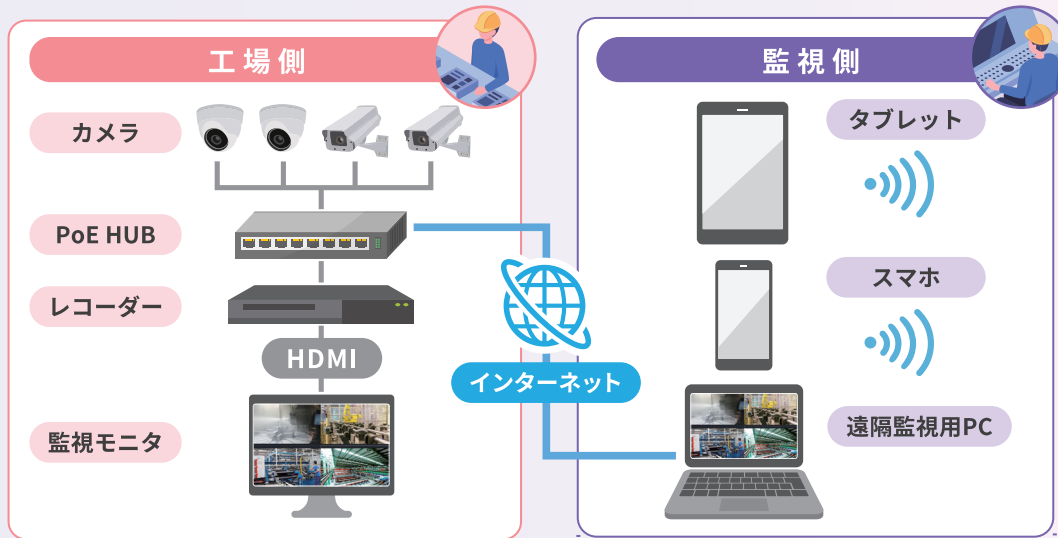

シンプル・安価に遠隔監視を実現！

工場・製造ライン向け遠隔監視カメラシステム

- 工場内における生産設備状況の録画・監視に最適
- 複数工場の映像も無償の遠隔監視ソフトで一元管理

Pick Up! SUZUYO

製品紹介 Product introduction

システム構成例

設備トラブル発生時の証拠に。顧客への品質保証(エビデンス)資料に。

多種多様なカメララインナップ

遠隔監視ソフト 遠隔監視ソフト(PC・スマホ対応)は、ダウンロード無償・月額使用料無料

SMART PSS

クライアント用パソコンソフト

監視側PC

- 最大64台のデバイスまたは256チャンネルの管理
- 最大36チャンネルの同期再生

iDMSS Plus & gDMSS Plus

iOS/Android用ソフト

監視側スマホ・タブレット

- リアルタイムのライブ/再生をサポート
- ライブ/再生/画像によるアラームプッシュのサポート

NSK YouTubeチャンネル

実際のカメラ映像や各機器の設定方法などをUPしています

※ライブ映像監視、PTZ操作、録画確認、アラーム、ログ確認、カメラ設定など様々な機能が遠隔地から可能

遠隔監視カメラシステムについて選定／お見積のご相談を承ります。

デモ機を使用してのデモンストレーションも承ります。お気軽にお問い合わせ下さい。

鈴木商事株式会社