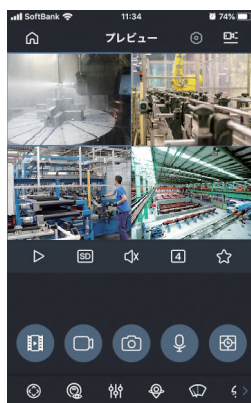

iDMSS Plus & gDMSS Plus

iOS/Android用ソフト

監視側スマホ・タブレット

- リアルタイムのライブ/再生をサポート
- ライブ/再生/画像によるアラームプッシュのサポート

NSK YouTubeチャンネル

実際のカメラ映像や各機器の設定方法などをUPしています

※ライブ映像監視、PTZ操作、録画確認、アラーム、ログ確認、カメラ設定など様々な機能が遠隔地から可能

遠隔監視カメラシステムについて選定／お見積のご相談を承ります。

デモ機を使用してのデモンストレーションも承ります。お気軽にお問い合わせ下さい。

鈴木商事株式会社