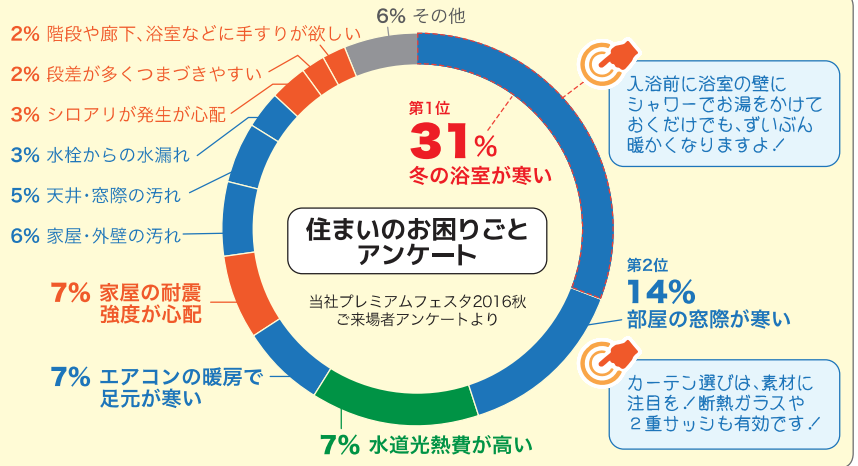

安全性 UP

近年、住宅での事故が多発!!

暮らしの「あんしん度UP」のポイントをチェック!!

資料: 国民生活センター「医療機関ネットワーク事業者から見た
家庭内事故 高齢者編」(平成25年3月公表)

(注1)平成22(2010)年12月～平成24(2012)年12月松までの伝送分。
(注2)事故発生場所詳細(屋内)については、不明・無回答を除く。

経済性 UP

知らないと損する!?

無理せず始められる
「省エネ」・「節約方法」
をアドバイス!!