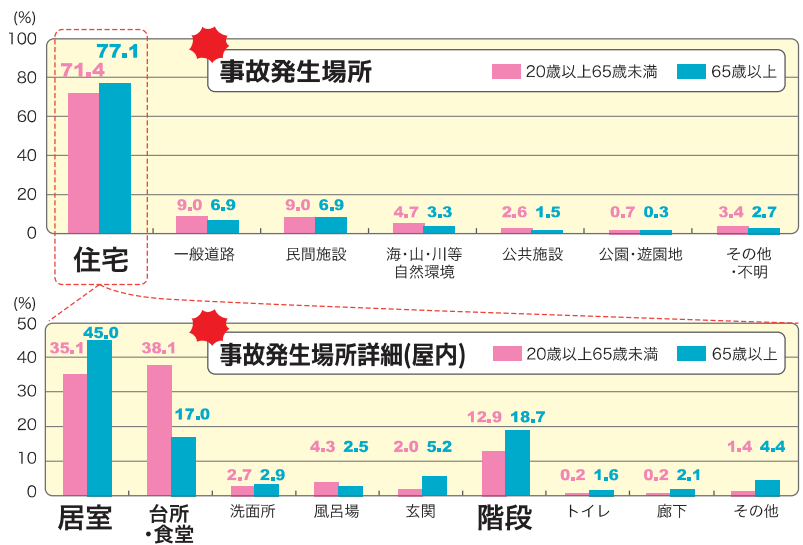

安全性 UP

近年、住宅での事故が多発!!

暮らしの「あんしん度UP」のポイントをチェック!!

資料: 国民生活センター「医療機関ネットワーク事業者から見た
家庭内事故 高齢者編」(平成25年3月公表)

(注1)平成22(2010)年12月～平成24(2012)年12月松までの伝送分。
(注2)事故発生場所詳細(屋内)については、不明・無回答を除く。

経済性 UP

知らないと損する!?

無理せず始められる
「省エネ」・「節約方法」
をアドバイス!!