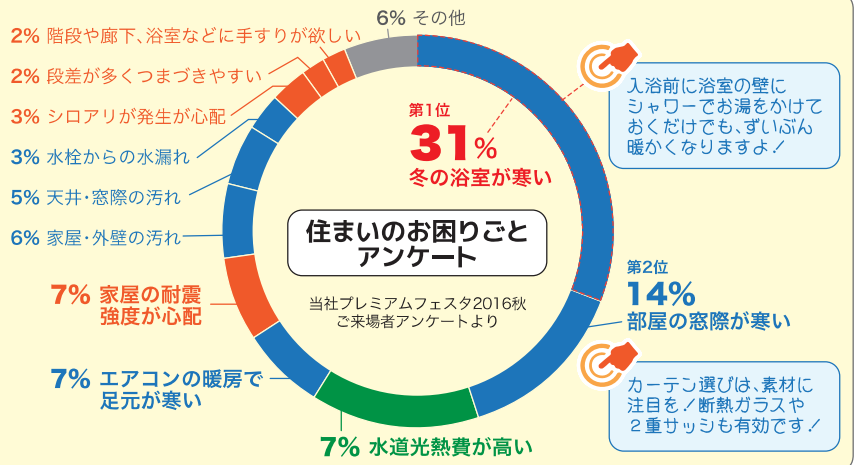

快適性 UP

ちょっとした工夫で快適に!!

毎日の暮らしで感じる
「お困りごと」を
簡単解決!!

安全性 UP

近年、住宅での事故が多発!!

暮らしの「あんしん度UP」のポイントをチェック!!

資料：国民生活センター「医療機関ネットワーク事業者から見た
家庭内事故 高齢者編」(平成25年3月公表)

(注1)平成22(2010)年12月～平成24(2012)年12月松までの伝送分。
(注2)事故発生場所詳細(屋内)については、不明・無回答を除く。