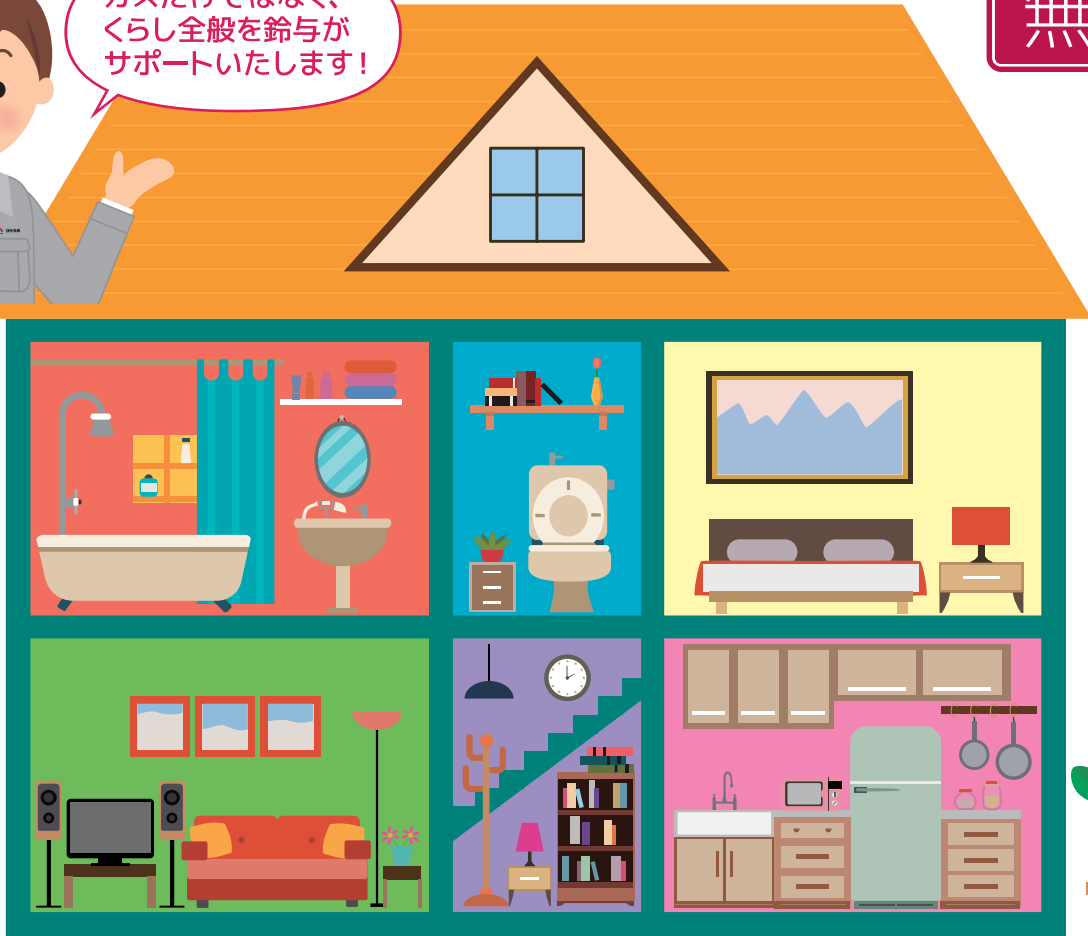

今すぐ始められる、ちょっと良い「暮らし」のアドバイス！

暮らしサポ〜ト点検

無料

ガスだけではなく、
暮らし全般を鈴与が
サポートいたします！

快適性

UP

「すぐにできる」ちょっとした工夫で、住み心地が良くなります!!
暮らしに潜むお困りごと・お悩みを解決します！

安全性