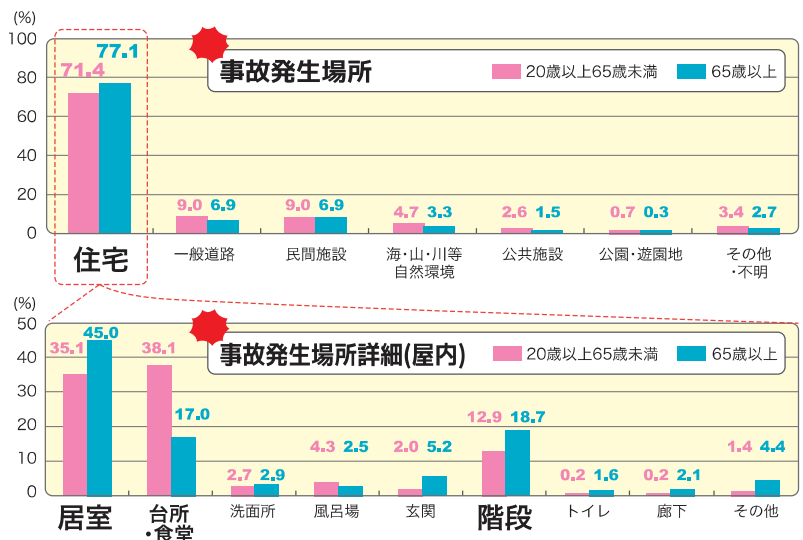

快適性 UP

ちょっとした工夫で快適に!!

毎日の暮らしで感じる
「お困りごと」を
簡単解決!!

安全性 UP

近年、住宅での事故が多発!!

暮らしの「あんしん度UP」のポイントをチェック!!

資料：国民生活センター「医療機関ネットワーク事業者から見た
家庭内事故 高齢者編」(平成25年3月公表)

(注1)平成22(2010)年12月～平成24(2012)年12月松までの伝送分。
(注2)事故発生場所詳細(屋内)については、不明・無回答を除く。