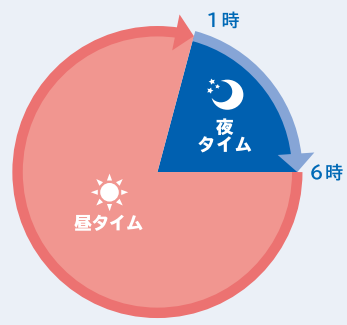

東京電力管内

時間帯

「パルちゃんでんき」お客様相談センター

0120-059-122
(営業時間 平日 10:00~17:00)

Twitterでも
情報配信中
@pulchandenki