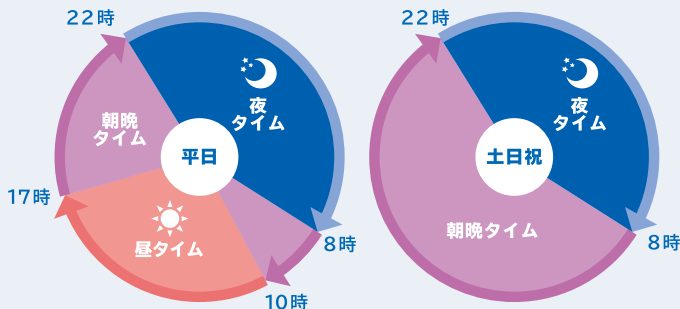

オール電化プラン誕生!!!

パルちゃん でんき

電気代の一部がチーム強化支援金としてエスパルスに届く!
「パルちゃんでんき」でエスパルスを応援しよう!

NEW \ オール電化住宅にお住まいのサポーターの皆さん /

時間帯別料金プラン「パルちゃんでナイト」 新規お申込み受付中!!

※2021年2月1日よりお申込みいただけます。 ※地域の電力会社の新オール電化プラン(2016年4月以降)をご契約の方が対象となります。

電気代がおトク!

電気代の一部が
エスパルスに届く!

関東に
お住いの方も
お申込み可能!

スマホで検針票を撮影
カンタン
Web申込み!

オール電化
住宅に
おススメ!

中部電力管内

時間帯

東京電力管内

時間帯

「パルちゃんでんき」お客様相談センター

0120-059-122
(営業時間 平日 10:00~17:00)

Twitterでも
情報配信中
@pulchandenki