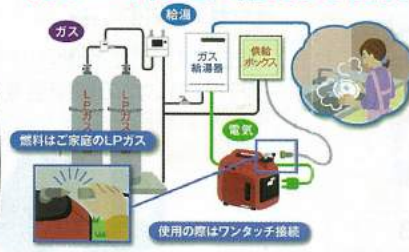

ガス発電機

HONDA
低圧LPガス発電機

1500VA EU15iGP+専用ガス BOX

定価356,184円(税込)

標準工事費別

288,000円 (税込)

災害が頻発する昨今、
万が一の停電に備えましょう。

900VA EU9iGP+専用ガス BOX

定価239,544円(税込)

標準工事費別

198,000円 (税込)

クリクラ

非常時の備え「飲料水のストックに!!」 地震 津波 台風

4人家族の場合の飲料水と生活用水を合わせた水の備蓄の目安

1日**3L**×3日×家族人数(4名)=**36L** ◀ 12Lボトル 3本分に相当

宅配ボトルウォーター
一週間無料お試し
キャンペーン中!