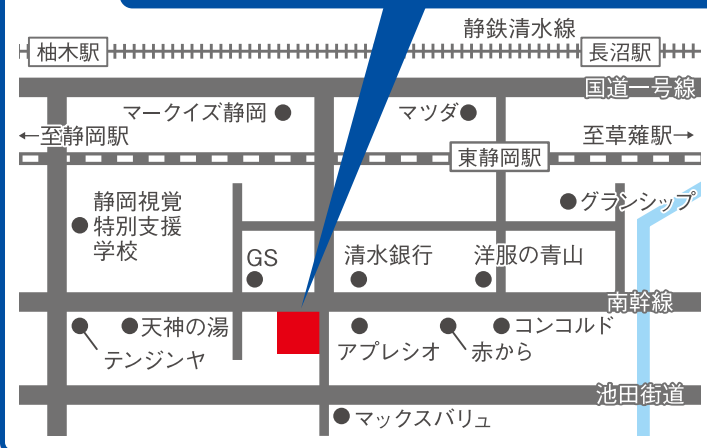

## TOTO YKK AP

コラボレーションショールーム

静岡市駿河区曲金7-1-6