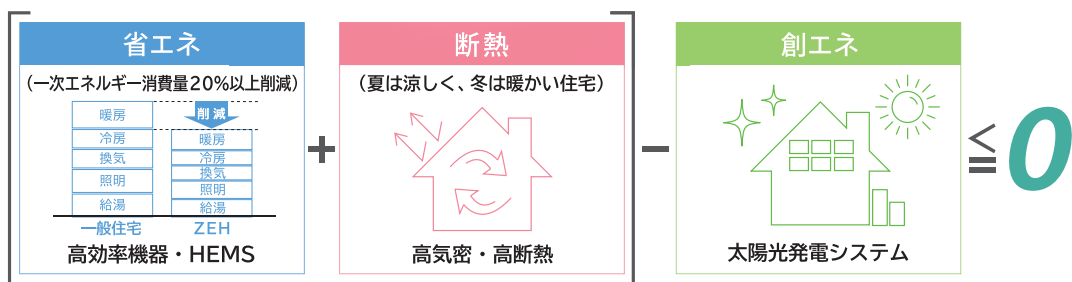

ネット・ゼロ・エネルギー・ハウス レジリエンス

ZEH+R

年間の消費エネルギー 0以下 + 防災性

創エネ
太陽光発電システム

快適
家事ラク機器
快適ガス機器

省エネ
ハイブリッド給湯器
高効率エアコン
HEMS

断熱
高性能断熱材
高断熱サッシ

プラス!
防災
蓄電システム
非常用コンセント

ネット・ゼロ・エネルギー・ハウス (ZEH)とは?

住まいの断熱性を高め、高効率機器やHEMSなどの省エネ設備で消費エネルギーを削減。一方で太陽光発電システムなどの創エネ設備によって必要な消費エネルギーより多くのエネルギーを創り出し、エネルギー収支が「ゼロ」または「プラス」になる住まいの事。

省エネ

ハイブリッド給湯器

電気とガスの良いとこ取り!2つのパワーで効率的にお湯を沸かし、最高レベルの「省エネ性」を実現!