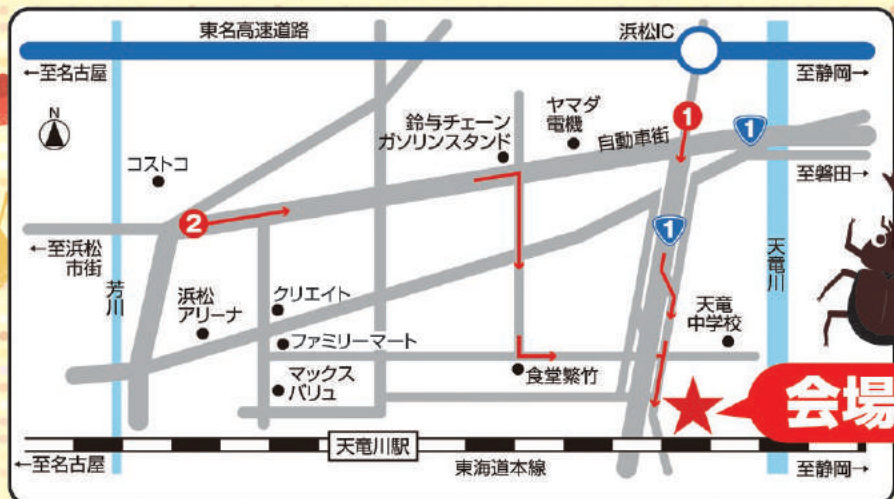

鈴与ガス & 鈴与ホームパル

2019
秋

大感謝祭

ガス屋さんのお祭りだよ!

10/26±27日

開催時間 10:00~16:00

鈴与ガスあんしんネット浜松事業所
静岡県浜松市東区龍光町88-1
TEL.053-421-0372

開催日

冷蔵庫にはってネ!

鈴与のポイントカードプラスマイル
プレミアムフェスタ特別企画!

●カードをお持ちの方!
来場時にプラスマイルを
ご持参いただくと、ご来場特典
100ポイントプレゼント!

イベントカレンダー

18 金	19 土	20 日	21 月	22 火	23 水	24 木	25 金	26 土	27 日
---------	---------	---------	---------	---------	---------	---------	---------	---------	---------