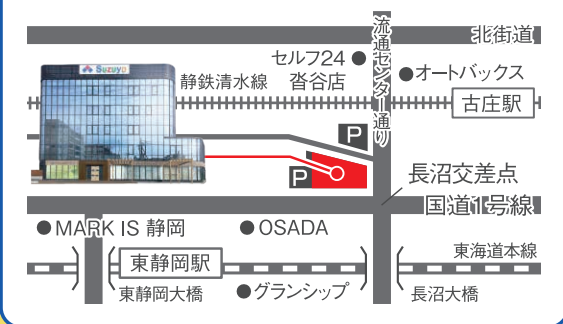

2023  
**11/18(土) 19(日)**

開催時間 10:00 ▶ 16:00

# 住宅 お風呂&キッチン祭り リフォーム相談会

2日間限りの大特価!

会場 お気軽にご来店ください!

鈴与ホームパル静岡店

静岡市葵区長沼897-2 ☎0120-054-273

ご来場プレゼント

手に優しい  
水切れの良い  
ガスシンク  
台所洗剤 &  
台所用スポンジ  
セット

ワークショップ