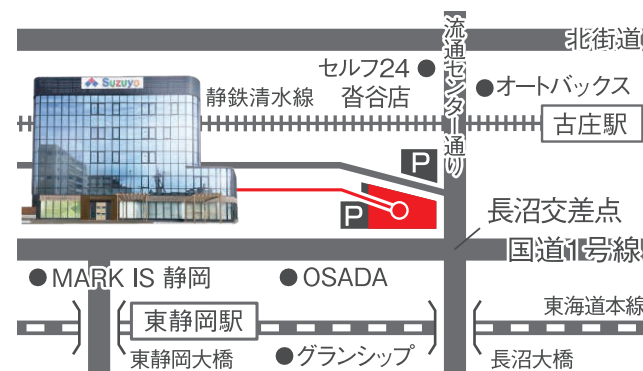

※建物の状況により工事費が変動する場合がございます。掲載価格は目安としてお考えください。 ※写真・イラストはすべてイメージです。装飾品は付属しておりません。 ※全ての商品は消費税込価格となっております。諸経費は別途必要です。
※イラスト、写真は現品とは異なる場合があります。 ※メーカー在庫状況によってはお時間をいただく場合がございます。予めご了承ください。 ※ご注文及び工事時期によっては、メーカー価格の変更により金額が変動する場合がございます。

お気軽にご相談ください。ご相談・プランニング・お見積もりは無料です!

インスタフォロー&
来場でいいことあるよ!

地元の安心ブランド

鈴与ホームパル株式会社 静岡店

電話受付/AM9:00~PM5:00 月曜日~土曜日

0120-054-273

staff@homepal.jp

ホームページから資料請求お問い合わせ

鈴与ホームパル

検索

公式サイト

Instagram