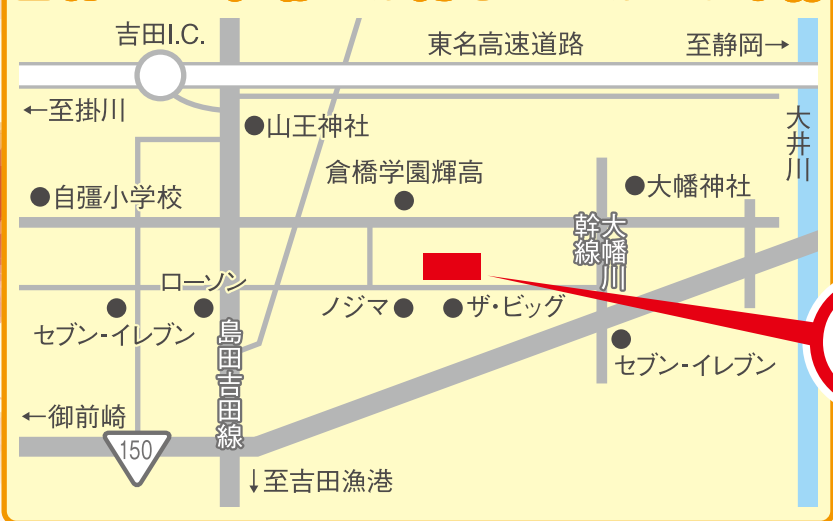

Suzuyo Group

地元の安心ブランド!住まいのことなら鈴与グループ

鈴与のプレゼント

2日間限りの特別イベント!
皆様のご来場をお待ちしております!!

11/10.11

開催時間 10:00 ▶ 16:00

in 北オアシスパーク
榛原郡吉田町神戸673-1

すずみの縁日プレゼント