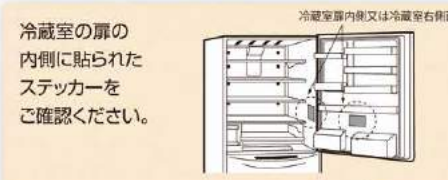

2日間限りの限定価格! 会場にて発表!!

対象器具ご購入のお客様にグルメギフトプレゼント!!

炊飯器・換気扇
もあるよ

節電も鈴与に
お任せください!

家電と省エネのプロによる
無料の節電診断会開催決定!

電気の検針票と本ご案内をプレミアムフェスタ会場にお持ちください。

おトクな特典
節電診断を実施頂いた方 全員に
QUOカード(500円)
プレゼント!

②本ご案内