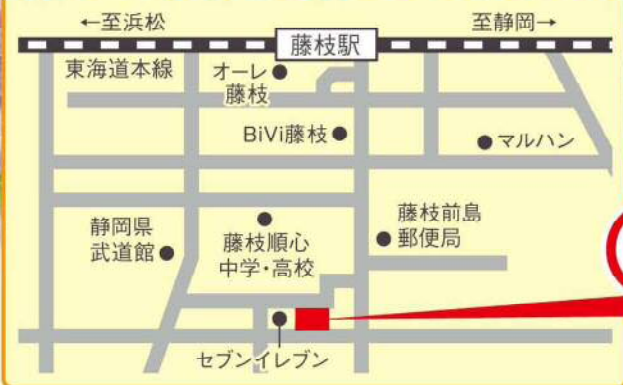

## 6/16(土)17(日)

開催時間 10:00 ▶ 16:00

**鈴与商事(株) 藤枝支店**  
藤枝市前島 2-6-13