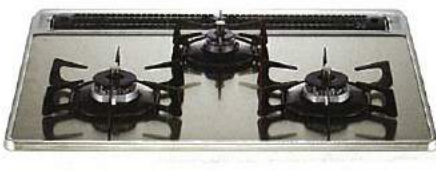

# お得な二日間で毎日の暮らし快適に!! 充実の「住宅設備」!!【見積無料】

11

3  
SAT

11

4  
SUN

Rinnai

【テーブルコンロ】  
RTS65AWK3RG-W(L/R)  
希望小売価格(税抜) ¥97,800

税抜 **49,800円**

- パールクリスタル
- オートグリル
- ココットプレート付属
- 水無し両面焼グリル

NORITZ Fami

【ビルトインコンロ】  
N3WQ6RWTSKSI  
希望小売価格(税抜) ¥146,000

税抜 **89,800円**

- ガラスストッププレート
- グリル蒸気防止機能付
- オートグリル
- 炊飯機付
- 水無し両面焼グリル

Paloma crea

【ビルトインコンロ】  
PD-901WS-75CV  
希望小売価格(税抜) ¥281,000

税抜 **182,000円**

- ハイパーガラスコートプレート
- 左右強火力
- ワイドグリル
- 温度調節機能付
- 水無し両面焼グリル

Paloma FACE IS

【ビルトインコンロ】  
PD-881WS-75GJ  
希望小売価格(税抜) ¥218,000

**PICK UP!** ラ・クック  
ラ・クックはパロマの両面焼きグリル搭載のガスコンロ全てに使用します。

**PICK UP!** 高品位ホーロー  
汚れやすい場所にホーローを使用。お手入れ性能が、格段にアップ!