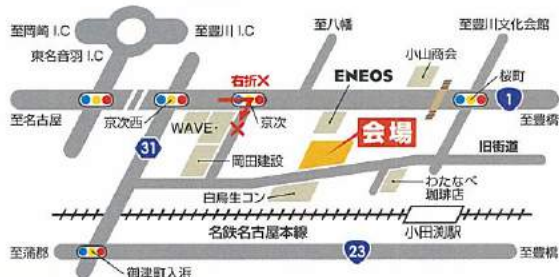

### 会場のご案内・開催日時

11月3日(祝)4日(日)  
AM10:00~PM4:00

鈴与ガス 鈴与商事株式会社

豊川LPGセンター内 特設会場  
豊川市白鳥町原溝100 TEL.0533-86-8148