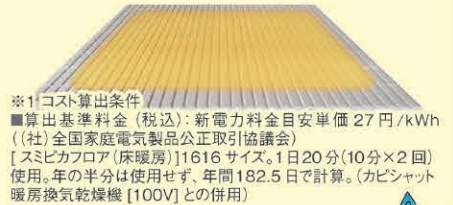

鈴与ホームパル(株)  
建築士  
伊奈野 壯

最近の「床」はこんなにすごい!

従来の「冷たい」「滑りやすい」といった「お風呂場の床」問題を解決すべく、各メーカーでは日々様々な商品が登場しています! 今回はメーカー3社の「お風呂場の床」をご紹介します!

TOTO お掃除ラクラク ほっカラリ床

- 1 2つの断熱層で冷気を防ぐ構造  
冬場も床がヒヤッとしない!
- 2 水はけがよく、非常に柔らかい床  
滑りにくく、転倒時も安心!

LIXIL キレイサーモフロア

- 1 中空パルーンを含む独自の断熱層  
冷たさを感じにくい!
- 2 特殊な表面処理  
キレイに汚れを落とすことができる!

Panasonic スミビカフロア

- 1 床暖房  
お風呂場に入る一歩目が暖かい!
- 2 パターンの床 スミビカフロア  
滑りにくく、乾きやすい!

※1:コスト算出条件  
■算出基準料金(税込):新電力料金目安単価 27円/kWh  
(社)全国家庭電気製品公正取引協議会  
[スミビカフロア(床暖房)]1616サイズ。1日20分(10分×2回)使用。年の半分は使用せず、年間182.5日で計算。(カビシャット暖房換気乾燥機 [100V] との併用)