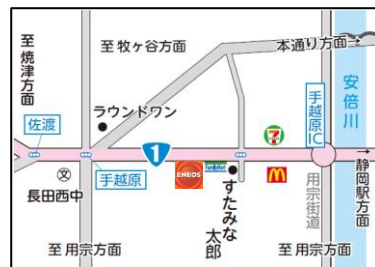

66 安倍口SS

静岡市葵区安倍口新田60-1
☎ 054-296-0034
営 月～金/7:00～19:30
土日 /7:00～19:00
第1第3日/定休日
運営店: (有)ウチダ石油

67 大河内SS

静岡市葵区渡505-1
☎ 054-298-2262
営 月～土/7:00～19:00
日祝 /定休日
運営店: 内藤石油

68 EneJet 静岡丸子新田SS

静岡市駿河区丸子新田字久能道下328-1
☎ 054-268-7100
営 24時間営業
運営店: S-net静岡(株)