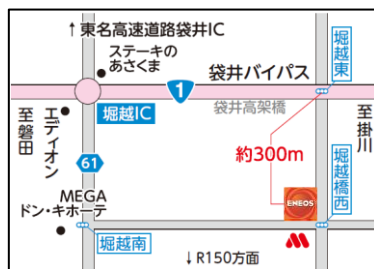

96 セルフ上山梨SS

袋井市上山梨3-14-5
☎ 0538-48-6018
営 月~土/7:00~21:00
日祝 /8:00~20:00
運営店:㈱ENEOSウイング

100 Dr. Drive 七ヶ野田西貝塚SS

磐田市西貝塚2249-3
☎ 0538-33-3838
営 7:00~22:00
運営店:S-net静岡㈱

93 掛川TS

掛川市領家1128-1
☎ 0537-22-1680
営 24時間営業
運営店:㈱ENEOSウイング