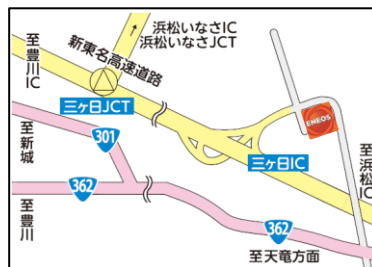

133 三ヶ日インター-TS
浜松市浜名区三ヶ日町都筑
1300-1
☎ 053-526-2546
営 24時間営業
運営店: (株)ENEOSケイブ