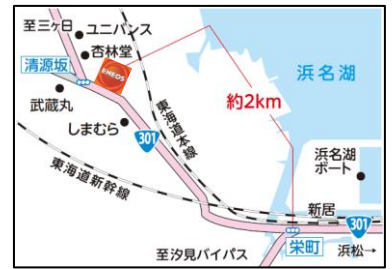

135 セルフ新居SS
湖西市新居町中之郷2295-1
☎ 053-595-1721
営 7:00～21:00
運営店: (株)ENEOSケイブ