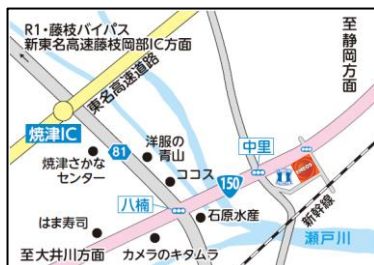

73 セルフ焼津SS

焼津市中里305-1
☎ 054-621-5758
営 6:00~22:00
運営店: (株)ENEOSイソグ