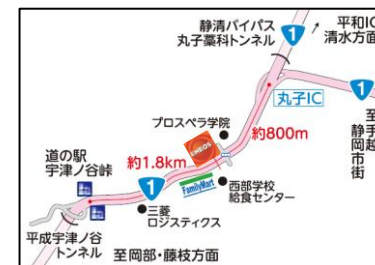

71 静岡丸子TS

静岡市駿河区丸子6812-3
☎ 054-256-0508
営 24時間営業
運営店: (株)ENEOSウイング