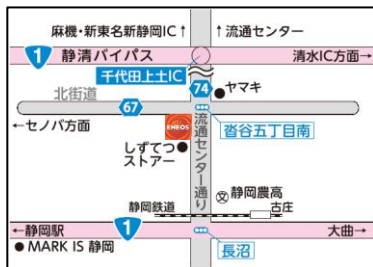

54 流通センターSS

静岡市葵区流通センター4-10
☎ 054-263-2456
営 月~金/8:00~18:00
土 /8:00~15:00
日祝 /定休日
運営店: (協組)静岡流通センター

55 セルフ香谷SS

静岡市葵区香谷6-17-4
☎ 054-262-6123
営 24時間営業
運営店: (株)ENEOSサイン