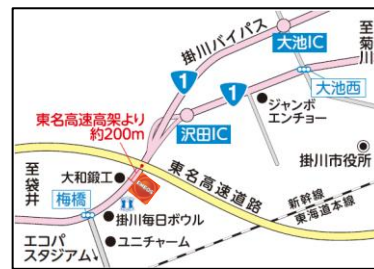

93 掛川TS

掛川市領家1128-1
☎ 0537-22-1680
営 24時間営業
運営店:㈱ENEOSウイング