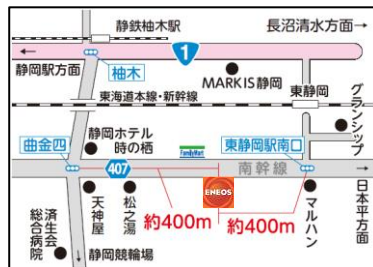

54 流通センターSS

静岡市葵区流通センター4-10
☎ 054-263-2456
営 月~金/8:00~18:00
土 /8:00~15:00
日祝 /定休日
運営店: (協組)静岡流通センター

55 セルフ香谷SS

静岡市葵区香谷6-17-4
☎ 054-262-6123
営 24時間営業
運営店: (株)ENEOSサイン

56 静岡南SS

静岡市駿河区曲金5-17-7
☎ 054-282-1731
営 7:00~21:00
運営店: (株)ENEOSサイン