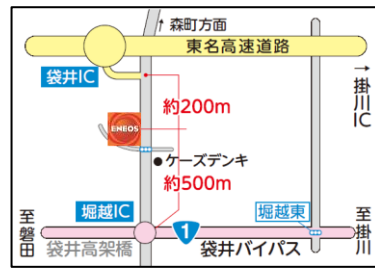

98 袋井インターTS

袋井市堀越710-6
☎ 0538-45-3660
営 7:00~20:00
運営店:㈱ENEOSウイング