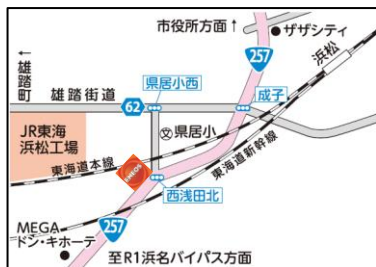

118 セルフ小豆餅SS
 浜松市中央区小豆餅2-1-5
 ☎ 053-416-1283
 営 7:00～22:00
 運営店: ㈱ENEOSウイング

119 浜松中央通りSS
 浜松市中央区元城町217-7
 ☎ 053-454-4351
 営 月～金/8:00～20:00
 土 /8:00～18:00
 日祝 /定休日
 運営店: ㈱ENEOSウイング

120 Dr. Drive 浜松西SS
 浜松市中央区森田町38
 ☎ 053-452-3875
 営 月～金/7:00～20:00
 土日祝/7:00～19:00
 運営店: ㈱ENEOSウイング