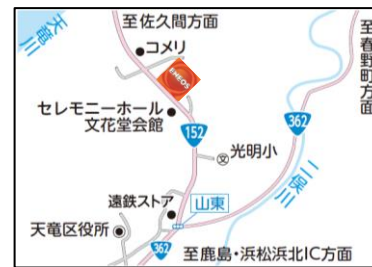

130 天竜北SS
浜松市天竜区船明2507-1
☎ 053-925-4857
営 月～金/6:30～18:00
土祝 / 6:30～17:30
日 / 定休日
運営店: (有)船明石油