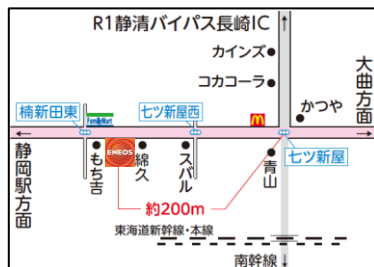

48 Dr. Drive 清水西SS

静岡市清水区入江3-9-18
☎ 054-366-6856
営 月～金/7:00～20:00
土日祝/8:00～20:00
運営店: (株)ENEOSウイング

49 Dr. Drive セルフ梅が岡SS

静岡市清水区梅が岡7-15
☎ 054-353-8822
営 7:00~21:00
運営店: (株)ENEOSサイン

50 Dr. Drive セルフ清水船越SS

静岡市清水区船越3-14-20
☎ 054-353-8215
営 7:00~22:00
運営店: S-net静岡(株)