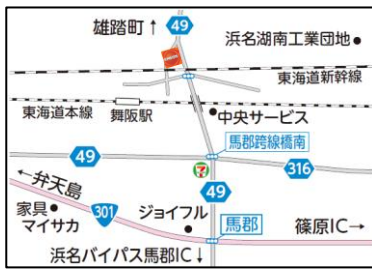

静岡西部エリア

127 舞阪駅前SS
浜松市中央区馬郡町1186
☎ 053-592-0017
営 月～土/8:00～17:00
日 / 定休日
運営店: 東海菱油(株)