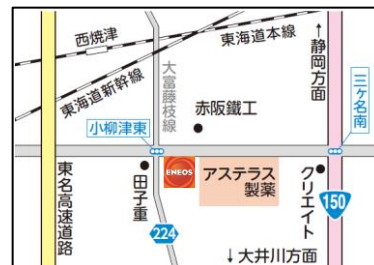

83 ハートフルマスタSS

島田市中溝4-2-1
☎ 0547-37-3419
営 月~金/7:00~19:30
土 /7:30~18:30
日祝 /8:00~18:00
運営店: (株)増南

76 焼津西SS

焼津市小柳津639-1
☎ 054-627-9325
営 月~土/7:30~19:00
日 /定休日
運営店: (株)増南

80 Dr. Drive セルフ藤枝横内SS

藤枝市横内2099
☎ 054-645-5520
営 24時間営業
運営店: S-net静岡(株)