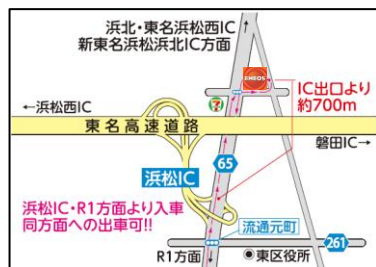

103 デイ・ウイング 豊田SS

磐田市立野486-1
☎ 0538-34-5114
営 月~土/7:30~20:00
日祝 /7:30~19:00
運営店: (有)大庭石油

106 豊岡SS

磐田市新開904
☎ 0539-62-2034
営 月~金/7:00~19:30
土祝 /7:00~19:00
日 /定休日
運営店: (有)川合豊平商店

107 豊岡南SS

磐田市上神増875
☎ 0539-62-2099
営 月~土/7:00~19:00
祝 /7:00~18:00
日 /定休日
運営店: (有)川合豊平商店