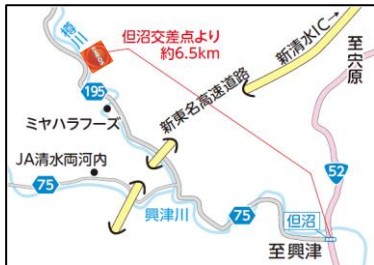

32 富士宮駅前SS

富士宮市東町23-17
 ☎ 0544-22-2918
 営 7:00～22:00
 運営店: S-net静岡(株)

36 芝川SS

富士宮市西山1483-1
 ☎ 0544-65-0056
 営 月～土/7:00～19:00
 祝 /7:00～18:30
 日 /定休日
 運営店: 清石油

37 由比SS

静岡市清水区由比427-8
☎ 054-375-2216
営 月～土/7:00～19:00
日祝第1第3水/定休日
運営店: 深澤石油