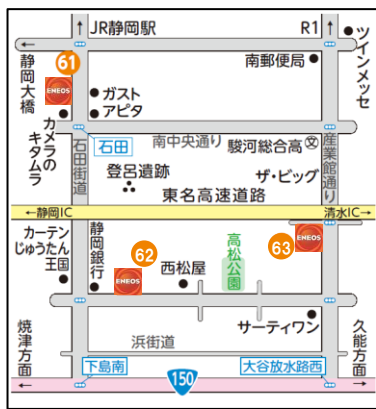

61 石田SS

静岡市駿河区中田4-1-10
☎ 054-281-7455
営 月～土/7:30～20:00
日祝 /8:00～20:00
運営店: (株)ENEOSウイング

62 Dr. Drive セル7静岡高松SS

静岡市駿河区敷地1-3-30
☎ 054-237-6620
営 7:00～22:00
運営店: S-net静岡(株)