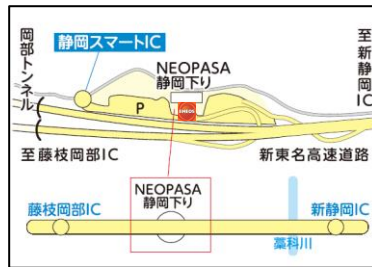

84 川根SS

島田市川根町家山412-1
☎ 0547-53-3150
営 月~土/7:00~18:30
日 /定休日
運営店: (有)大和ガス商会

85 吉田下神戸SS

榛原郡吉田町神戸243
 ☎ 0548-32-3162
 営 7:00~22:00
 運営店:小塩石油店

**89 新東名高速道路下り
静岡サビエリアSS**

静岡市葵区飯間1258
 ☎ 054-276-2381
 営 24時間営業
 運営店:ENEOSサイン(株)